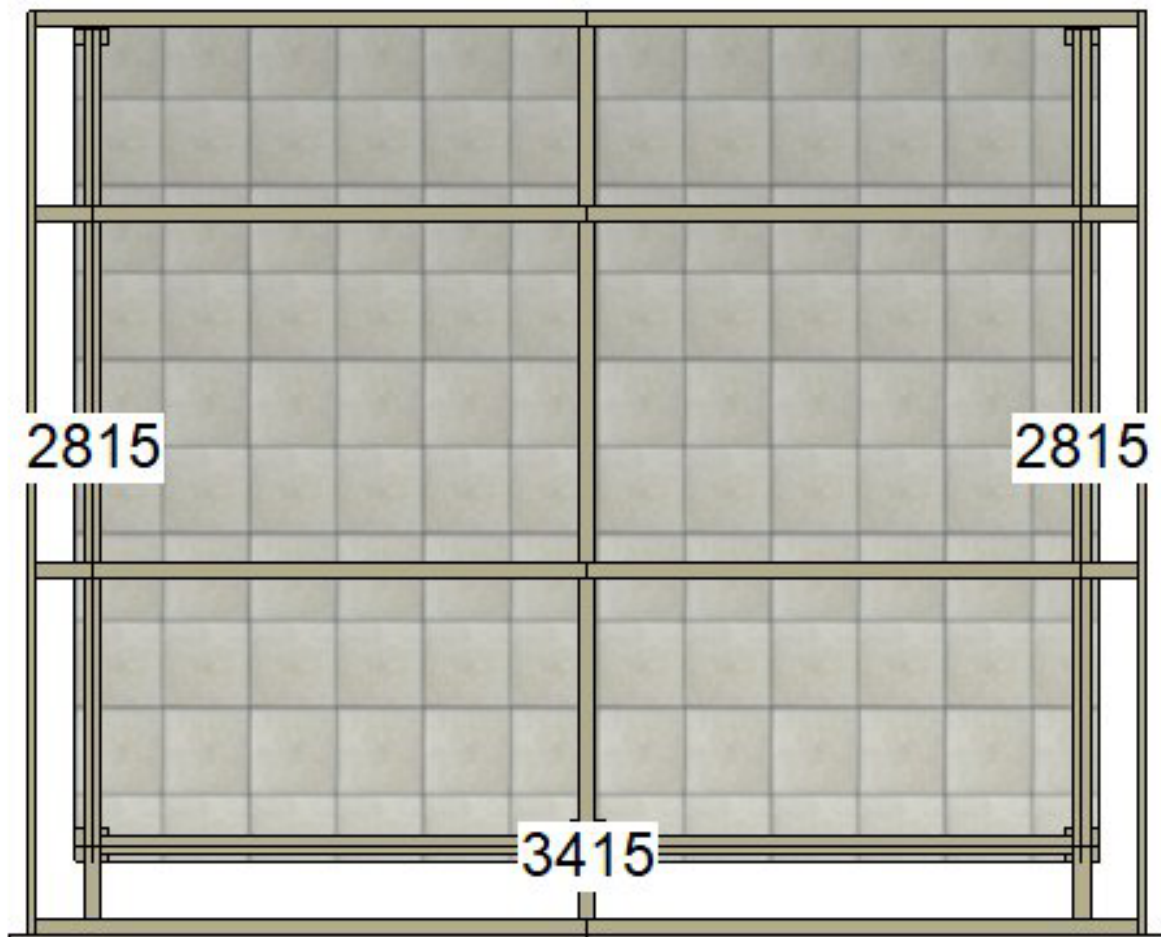

942071 Sadeltak - 3530x2930

2700 2930

3300

3530

3300

3530